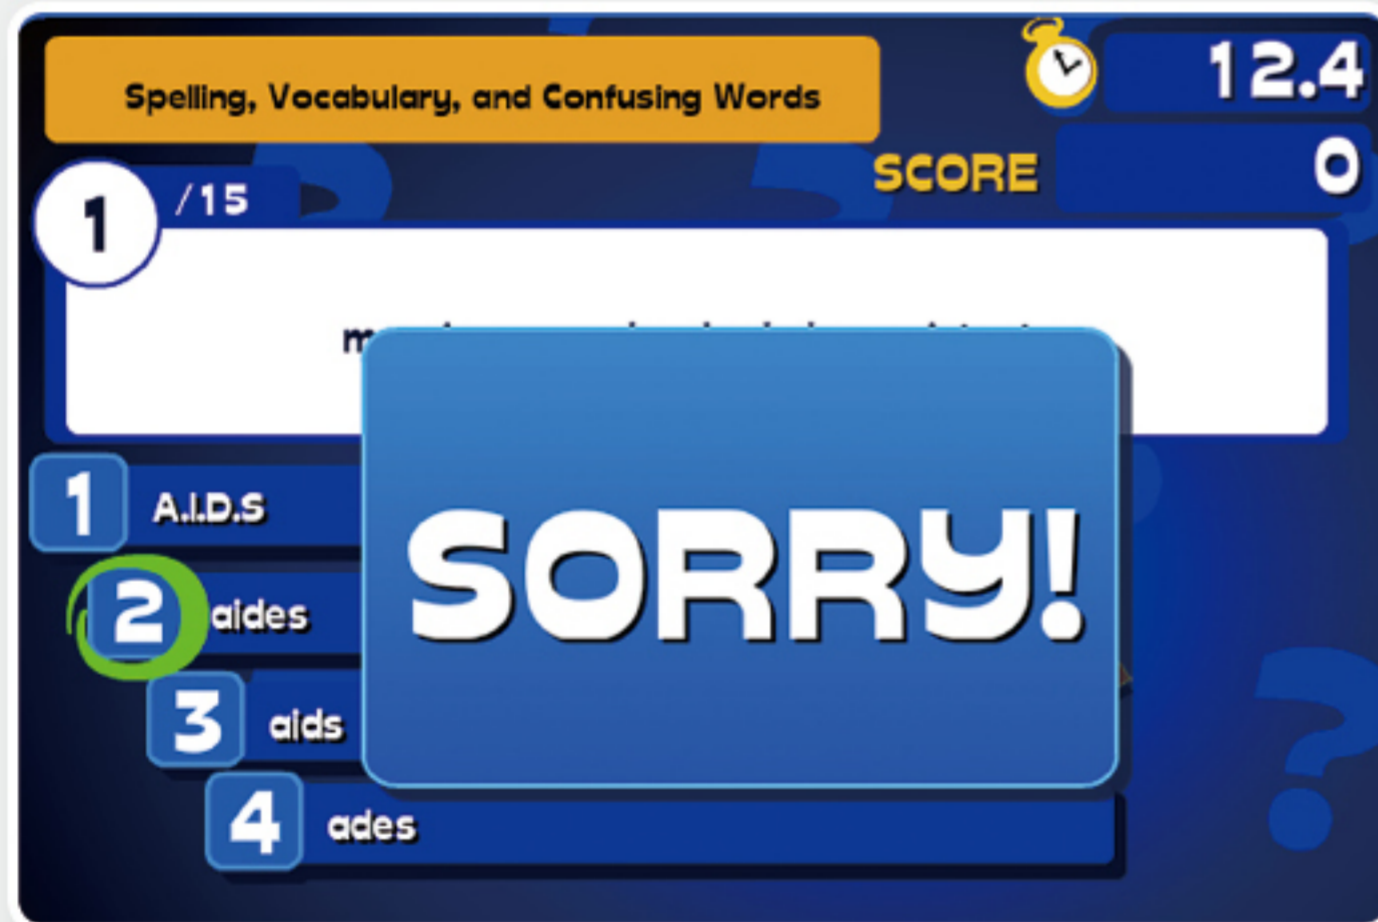

Step 2 : 作答與評量

當你答對時，這個振奮人心的 GOOD JOB（做得好啊！）就會顯示在螢幕上。

喔喔，當這個大大的 SORRY! 出現時，就表示你答錯囉！